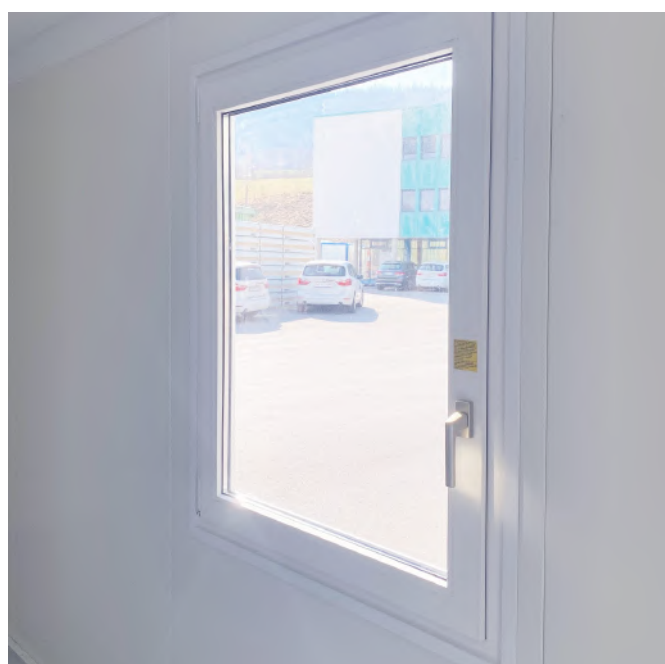

Personnalisation

Avec notre programme « clé en main » pensé et réalisé pour vos projets, vous pourrez bénéficier d'équipements optionnels :

Équipements optionnels

Marquage

Cloisons intérieures modulaires

Éclairage LED à économie d'énergie

Climatisation

Kitchenette

Détecteur de mouvement et de présence

Volets roulants

Container sécurité

Vestiaires, sanitaires